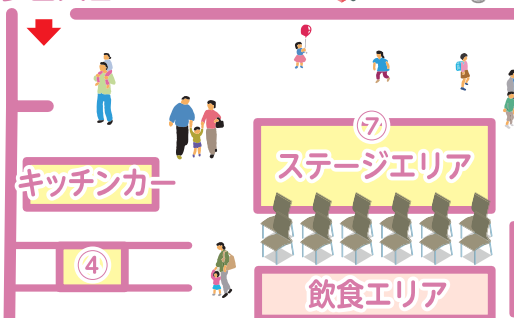

屋外エリア

徒歩出入口

駐車エリア